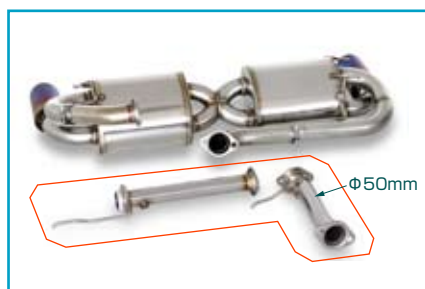

新製品案内

HONDA NSX NA2/NA1 マフラーセット(受注生産品)

NSX Muffler NA2(LA Ⅲ型) 18000-NA2-100 定価 220,000 円 (231,000 円 税込み)

サイレンサー中央部を X パイプ構造にし NSX のグレードに似合う音質と音量にしました。

もちろん TODA C35B 仕様にも対応します。

内径 60mm。チタンブルーテール。

NA2 触媒アダプターパイプ φ50mm セット

Cat pipe/NA2/std18160-NA2-000
定価 45,000 円 (47,250 円 税込み)LA 触媒サイズで設計されています。
内径 50mm。

NA2 スポーツ触媒セット

SP cat/NA2/std18190-NA2-000
定価 128,000 円 (134,400 円 税込み)LA 触媒サイズで設計されています。
車検非対応。

NA2 触媒アダプターロングパイプ φ60mm セット

Cat pipe long/NA2/TODA18160-NA2-L00
定価 45,000 円 (47,250 円 税込み)

LA 触媒サイズで設計されています。

マフラー前部アタッチメントパイプを取り外して装着できます。

内径φ60mm-taper-φ50mm(触媒前部フランジと同位置)。

取り付け画像