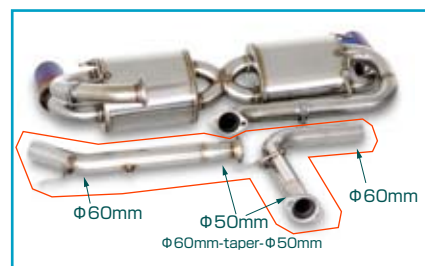

新製品案内

HONDA NSX NA2/NA1 マフラーセット(受注生産品)

NSX Muffler NA2(LA Ⅲ型) 18000-NA2-100 定価 220,000 円 (231,000 円 税込み)

サイレンサー中央部を X パイプ構造にし NSX のグレードに似合う音質と音量にしました。

もちろん TODA C35B 仕様にも対応します。

内径 60mm。チタンブルーテール。

NA2 触媒アダプターパイプ φ50mm セット

Cat pipe/NA2/std18160-NA2-000
定価 45,000 円 (47,250 円 税込み)LA 触媒サイズで設計されています。
内径 50mm。

NA2 スポーツ触媒セット

SP cat/NA2/std18190-NA2-000
定価 128,000 円 (134,400 円 税込み)LA 触媒サイズで設計されています。
車検非対応。

NA2 触媒アダプターロングパイプ φ60mm セット

Cat pipe long/NA2/TODA18160-NA2-L00
定価 45,000 円 (47,250 円 税込み)

LA 触媒サイズで設計されています。

マフラー前部アタッチメントパイプを取り外して装着できます。

内径φ60mm-taper-φ50mm(触媒前部フランジと同位置)。

取り付け画像