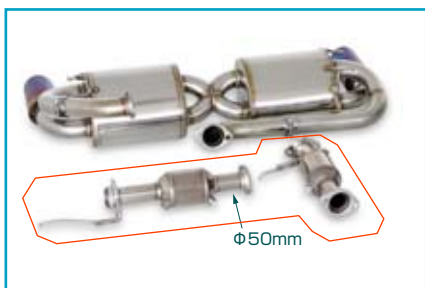

新製品案内

HONDA NSX NA2/NA1 マフラーセット(受注生産品)

NSX Muffler NA2(LA Ⅲ型) 18000-NA2-100 定価 220,000 円 (231,000 円 税込み)

サイレンサー中央部を X パイプ構造にし NSX のグレードに似合う音質と音量にしました。

もちろん TODA C35B 仕様にも対応します。

内径 60mm。チタンブルーテール。

NA2 触媒アダプターパイプ φ50mm セット

Cat pipe/NA2/std18160-NA2-000
定価 45,000 円 (47,250 円 税込み)LA 触媒サイズで設計されています。
内径 50mm。

NA2 スポーツ触媒セット

SP cat/NA2/std18190-NA2-000
定価 128,000 円 (134,400 円 税込み)LA 触媒サイズで設計されています。
車検非対応。

NA2 触媒アダプターロングパイプ φ60mm セット

Cat pipe long/NA2/TODA18160-NA2-L00
定価 45,000 円 (47,250 円 税込み)

LA 触媒サイズで設計されています。

マフラー前部アタッチメントパイプを取り外して装着できます。

内径φ60mm-taper-φ50mm(触媒前部フランジと同位置)。

取り付け画像